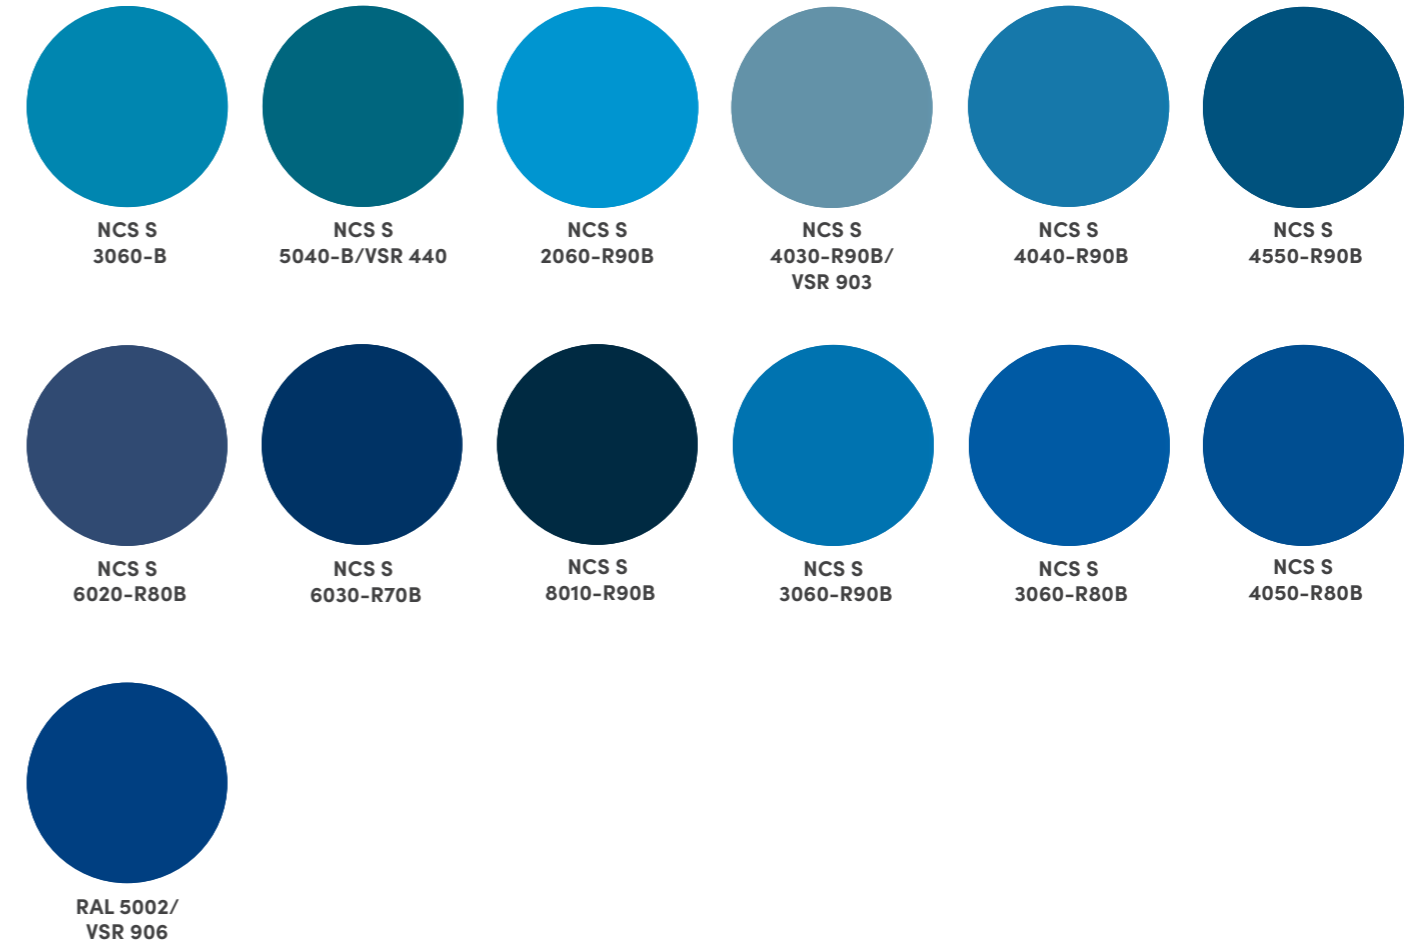

RAL 6021 Vert pâle  
RAL 7006 Gris beige  
RAL 7015 Gris ardoise  
RAL 7016 Gris anthracite  
RAL 7021 Gris noir  
RAL 7022 Gris terre d'ombre

Brise-Soleil  
Orientables

Stores Toiles

Volets Battants  
et Coulissants

Volets Roulants  
Rolpac®  
Alucolor®

RAL 7030 Gris pierre  
RAL 7032 Gris cilex  
RAL 7035 Gris clair  
RAL 7038 Gris agate  
RAL 7039 Gris quartz  
RAL 7040 Gris fenêtre

RAL 7047 Telegris 4  
RAL 8001 Brun terre de sienne  
RAL 8003 Brun argile  
RAL 8007 Brun fauve  
RAL 8011 Brun noisette  
RAL 8014 Brun sépia

RAL 8016 Brun acajou  
RAL 8017 Brun chocolat  
RAL 8019 Brun gris  
RAL 8022 Brun noir  
RAL 9001 Blanc crème  
RAL 9005 Noir foncé

RAL 9006 Aluminium blanc  
RAL 9007 Aluminium gris  
RAL 9010 Blanc pur  
RAL 9016 Blanc signalisation

# Premium colors - GriColors

Brise-Soleil  
Orientables

Stores Toiles

Volets Battants  
et Coulissants

Volets Roulants  
Rolpac®  
Alucolor®