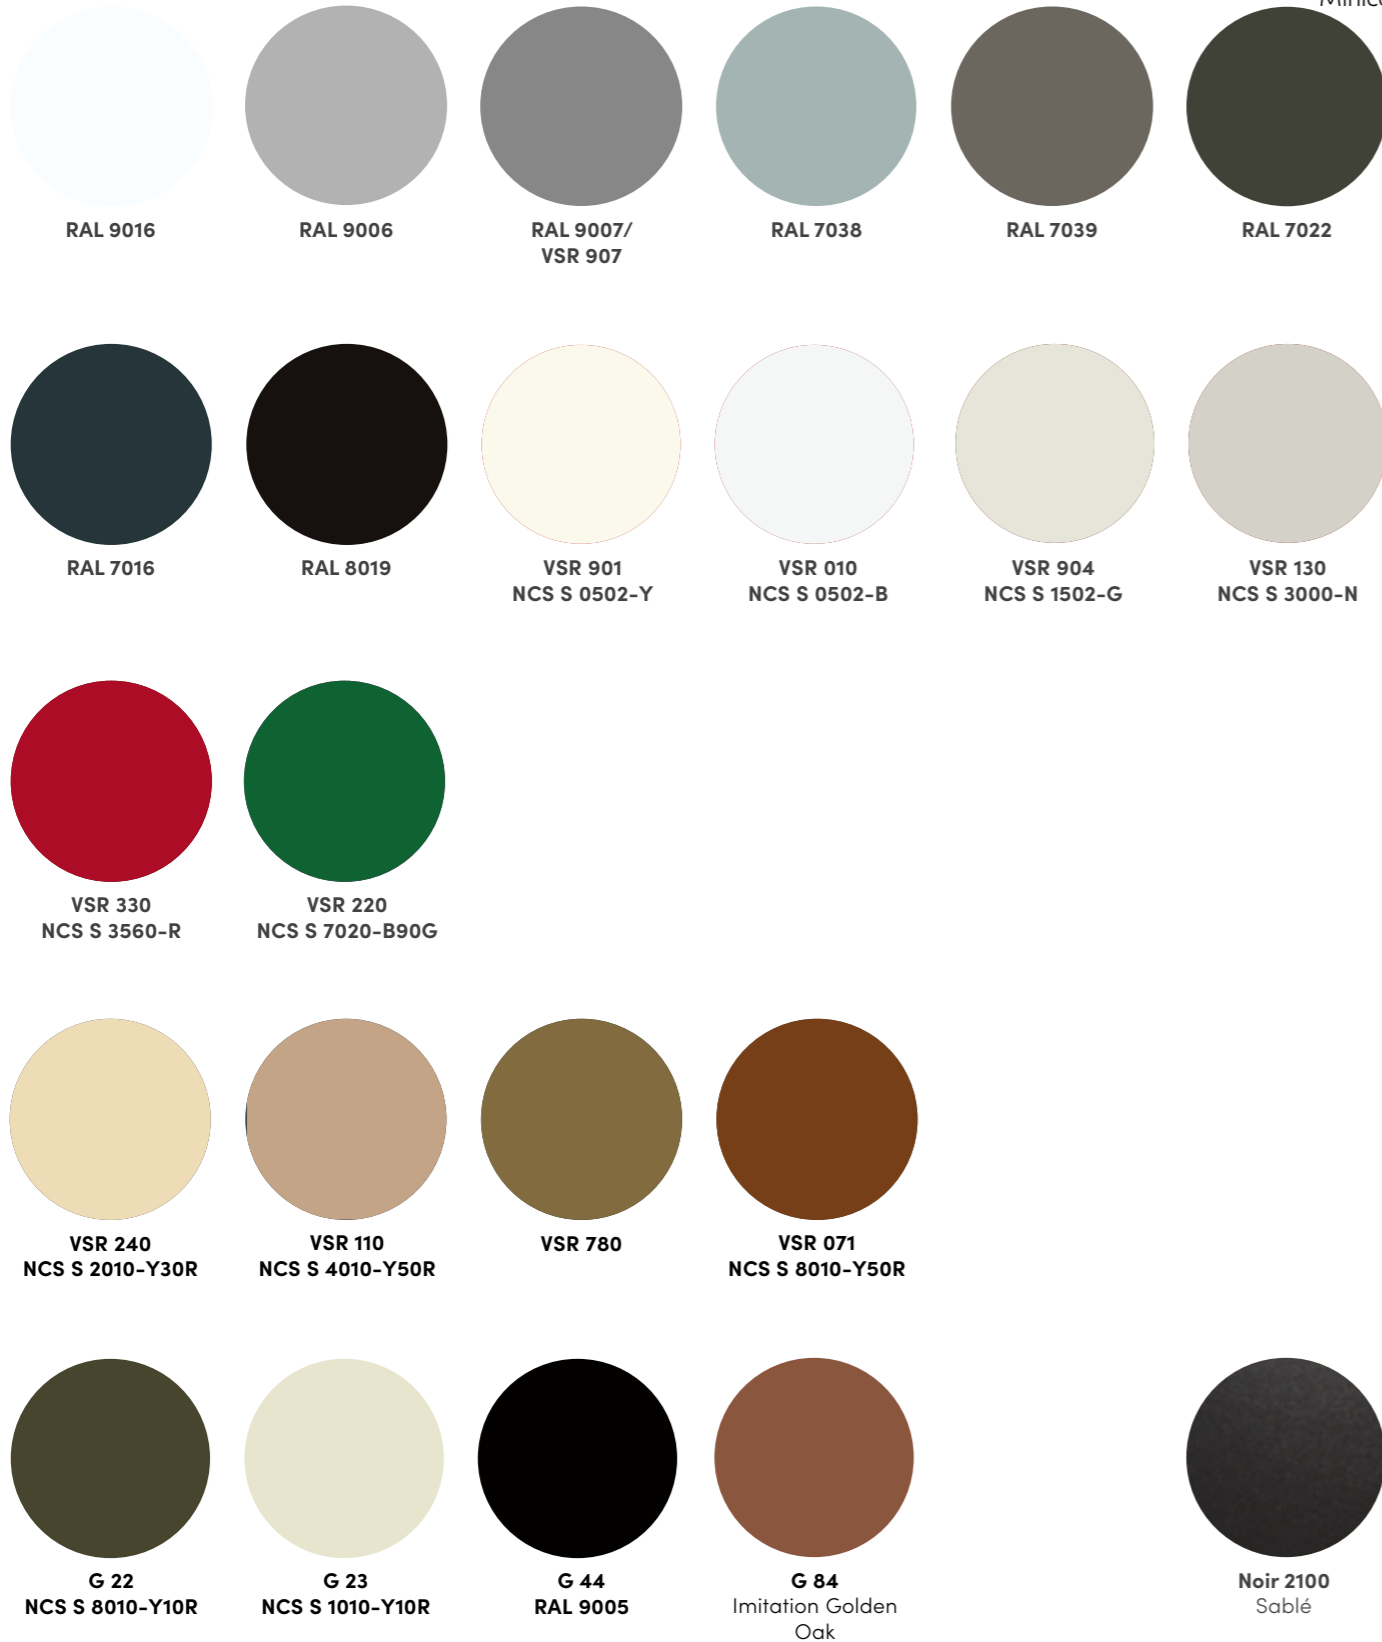

RAL 6021 Vert pâle  
RAL 7006 Gris beige  
RAL 7015 Gris ardoise  
RAL 7016 Gris anthracite  
RAL 7021 Gris noir  
RAL 7022 Gris terre d'ombre

Brise-Soleil  
Orientables

Stores Toiles

Volets Battants  
et Coulissants

RAL 8016 Brun acajou  
RAL 8017 Brun chocolat  
RAL 8019 Brun gris  
RAL 8022 Brun noir  
RAL 9001 Blanc crème  
RAL 9005 Noir foncé

RAL 9006 Aluminium blanc  
RAL 9007 Aluminium gris  
RAL 9010 Blanc pur  
RAL 9016 Blanc signalisation

# Premium colors - GriColors

Brise-Soleil  
Orientables

Stores Toiles

Volets Battants  
et Coulissants

Volets Roulants  
Rolpac®  
Alucolor®

# RollColors

Volets Roulants  
Tradi PUR  
Renobloc  
Minicolor®