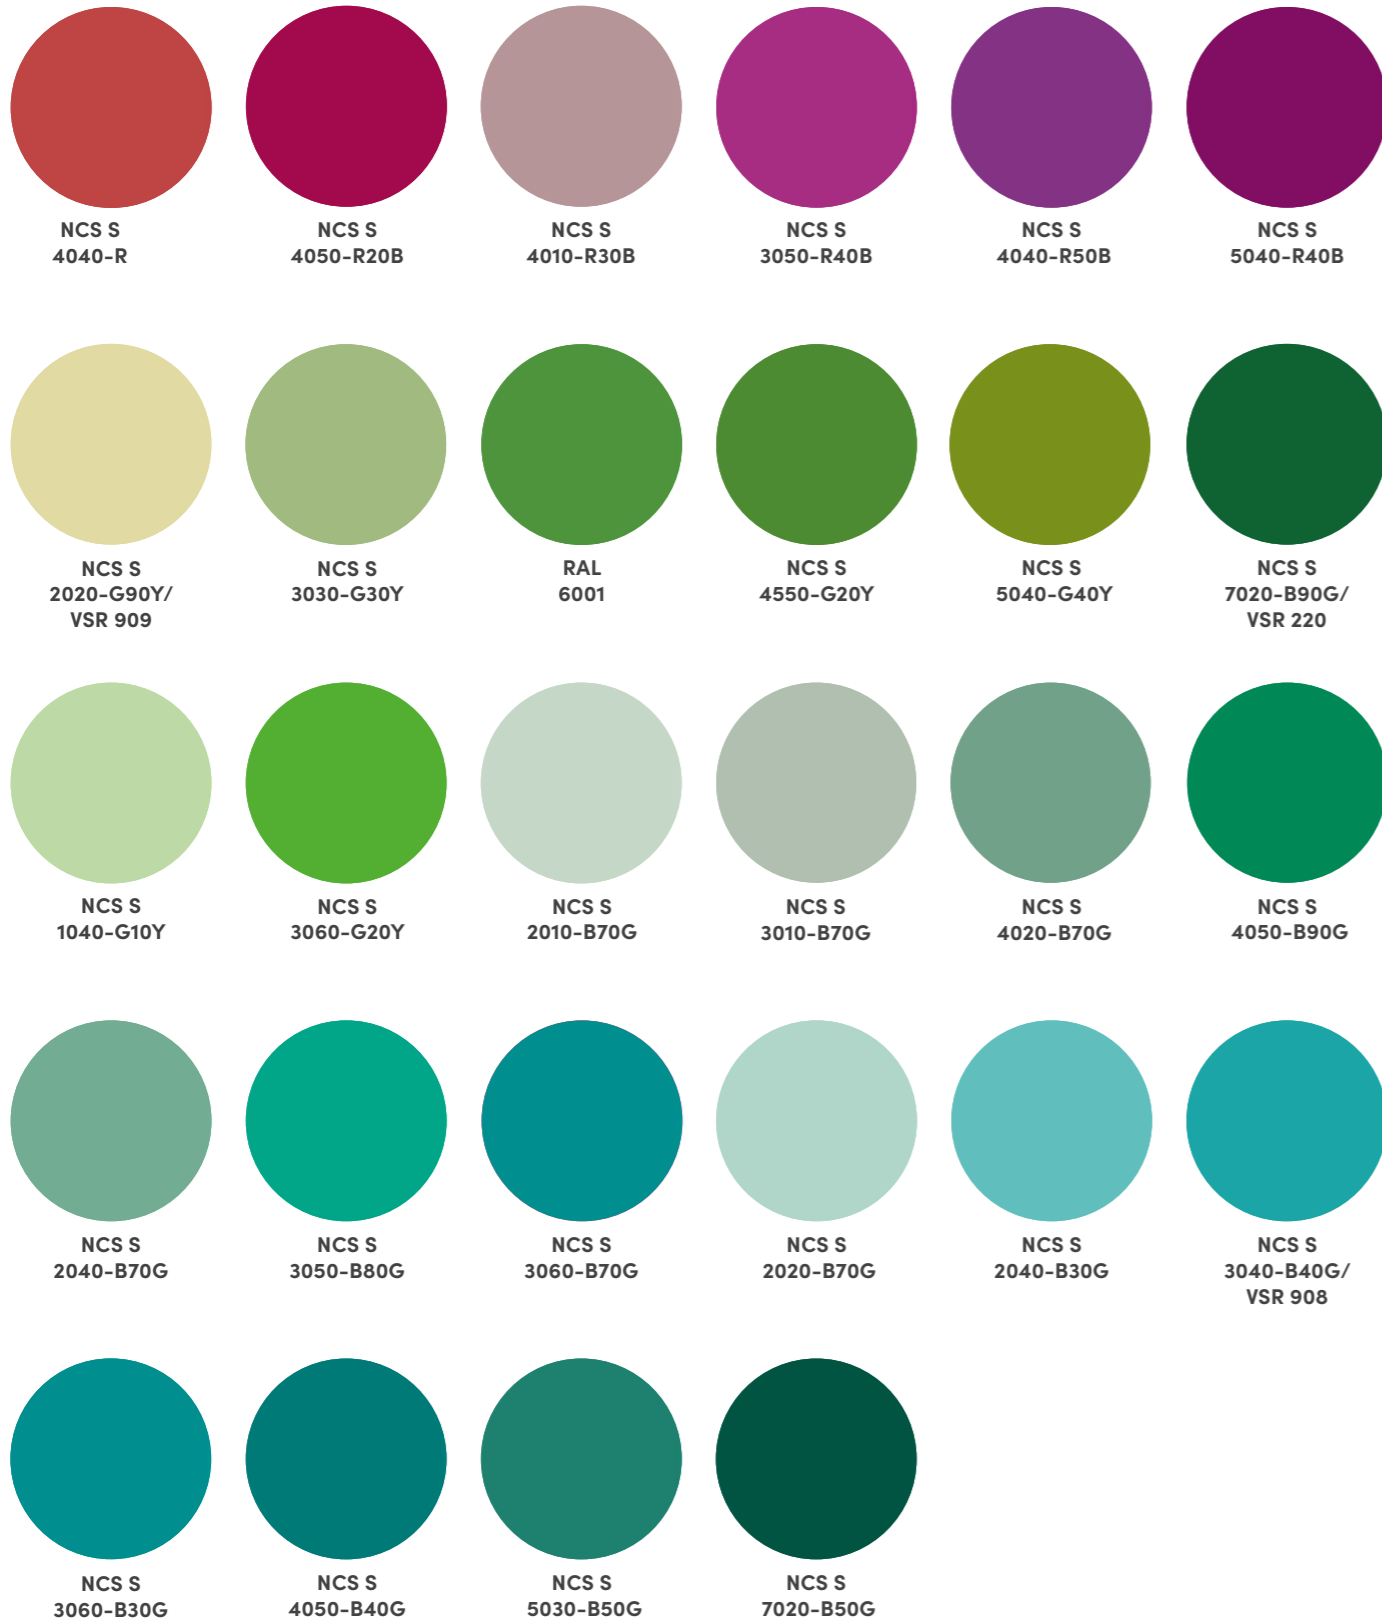

Premium colors - GriColors